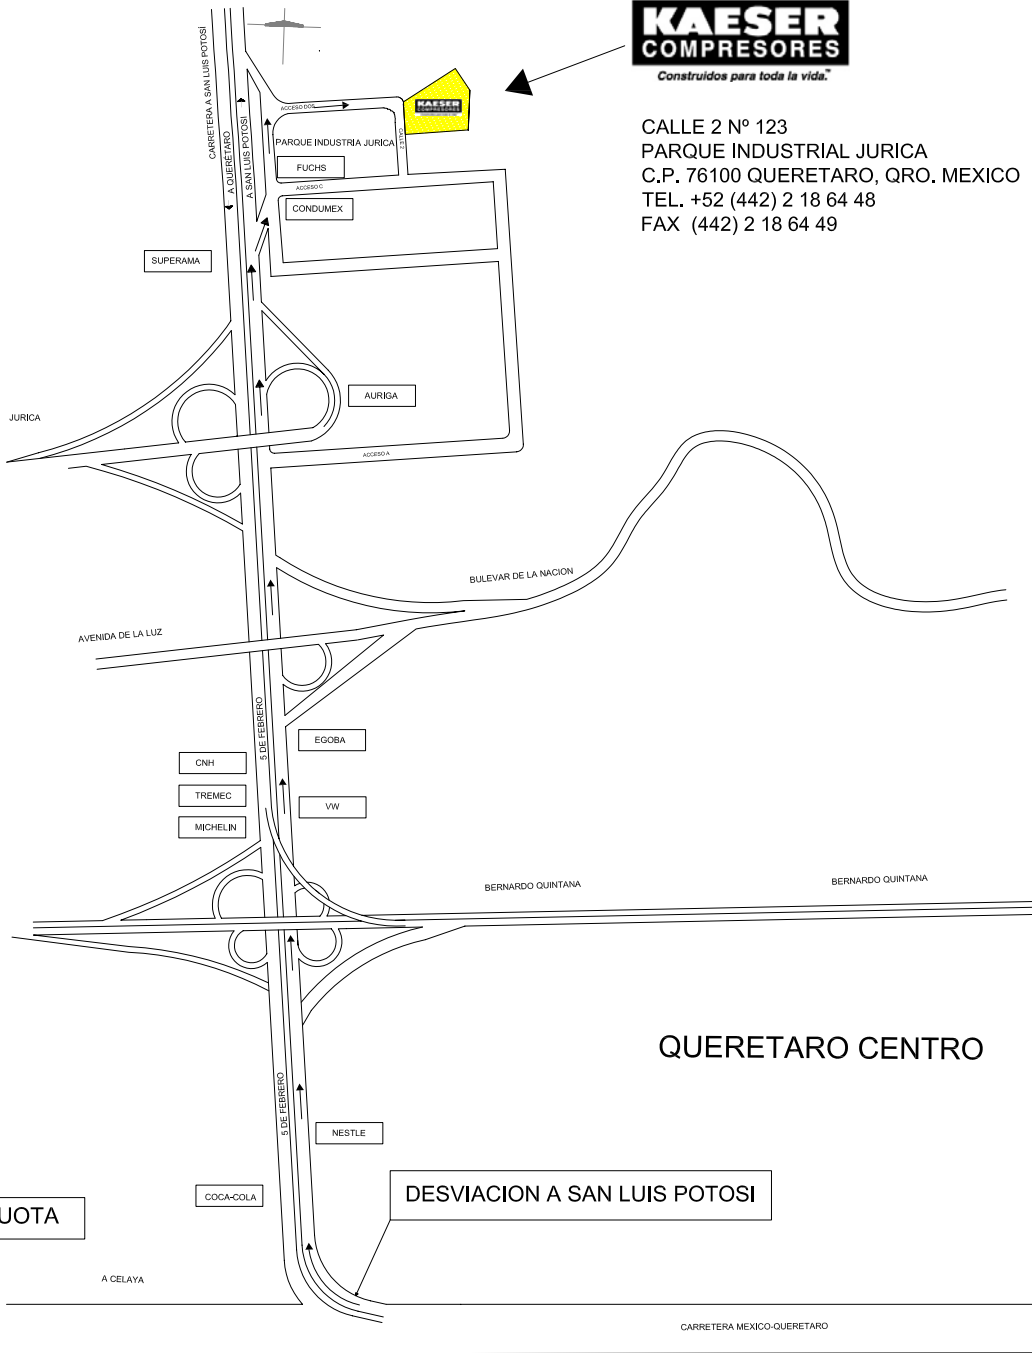

CROQUIS DE LOCALIZACION

A SAN LUIS POTOSI

CALLE 2 N° 123
PARQUE INDUSTRIAL JURICA
C.P. 76100 QUERETARO, QRO. MEXICO
TEL. +52 (442) 2 18 64 48
FAX (442) 2 18 64 49

QUERETARO CENTRO

A CELAYA CUOTA

DESVIACION A SAN LUIS POTOSI

A MEXICO

ESTADIO CORREGIDORA